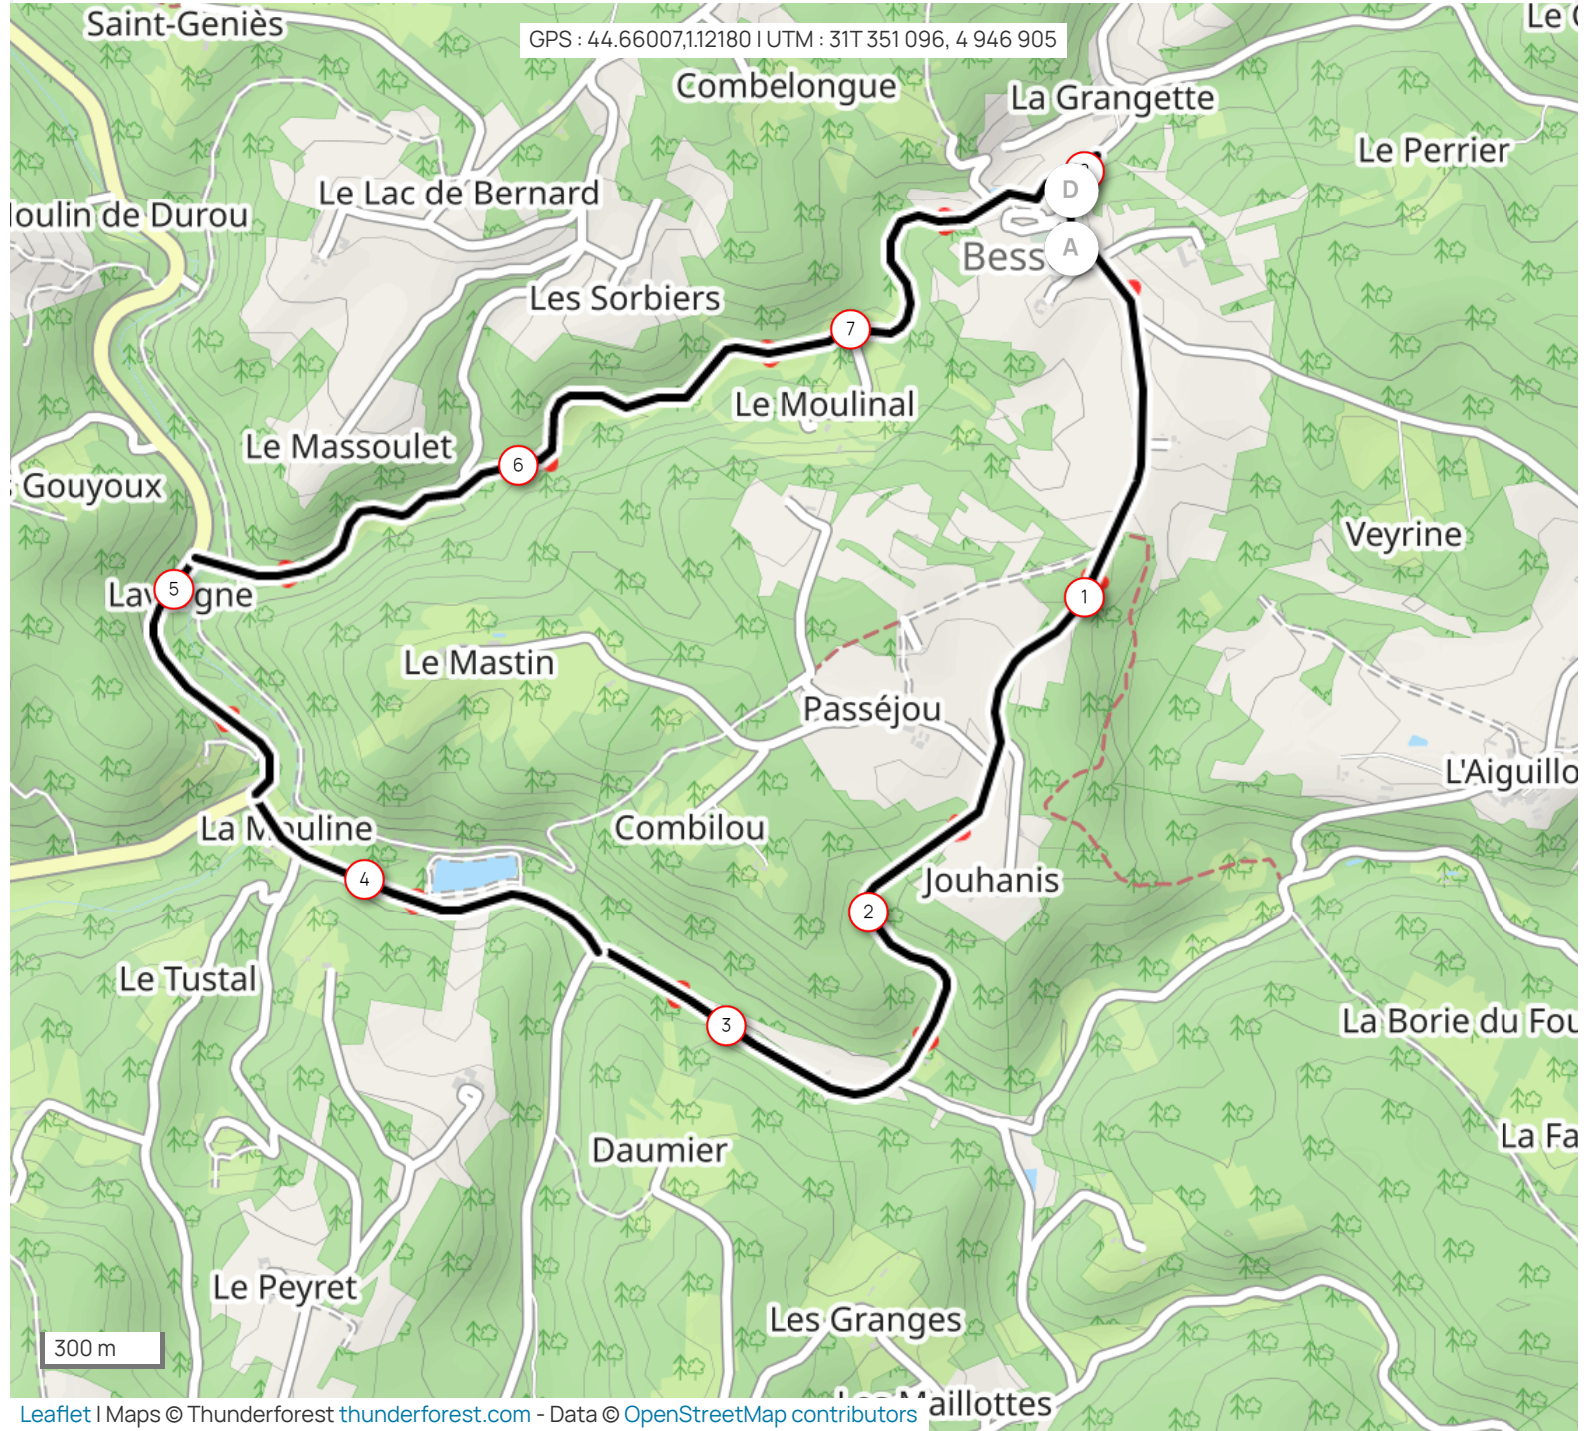

GRAND PRIX CYCLISTE DU PAYS DE BESSE 24550

Distance 8.13 km Dénivelé + 101 m Dénivelé - 105 m Altitude min. 182 m Altitude max. 273 m

GPS : 44.66007,1.12180 | UTM : 31T 351 096, 4 946 905

Leaflet | Maps © Thunderforest thunderforest.com - Data © OpenStreetMap contributors